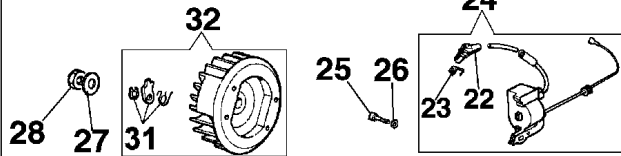

Da ottobre 2001 - From october 2001 - Depuis octobre 2001
Desde Octubre 2001 - Deka Oktober 2001