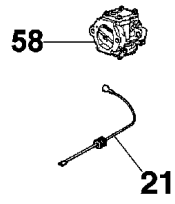

Da ottobre 2001 - From october 2001 - Depuis octobre 2001
Desde Octubre 2001 - Deka Oktober 2001