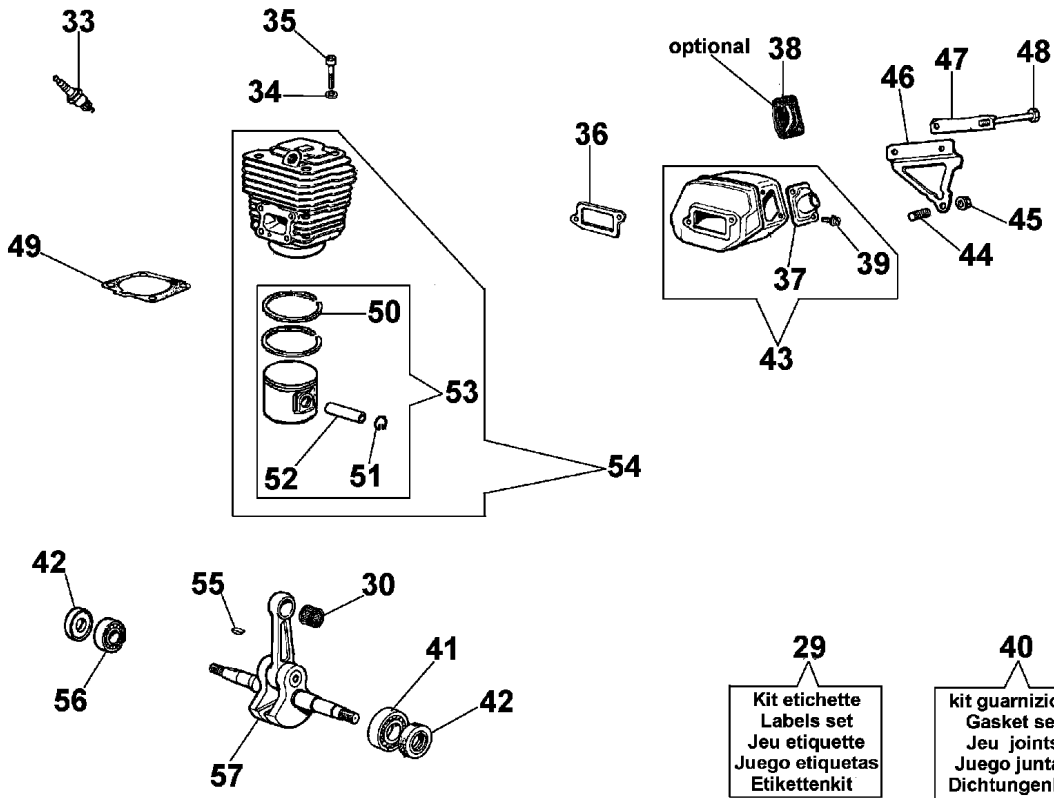

29
Kit etichette
Labels set
Jeu etiquette
Juego etiquetas
Etikettenkit

40
kit guarnizioni
Gasket set
Jeu joints
Juego juntas
Dichtungenkit