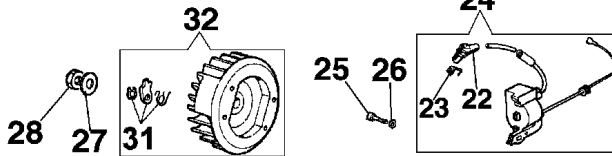

Da ottobre 2001 - From october 2001 - Depuis octobre 2001
Desde Octubre 2001 - Deka Oktober 2001