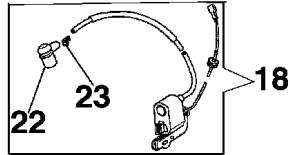

29
Kit etichette
Labels set
Jeu etiquette
Juego etiquetas
Etikettenkit

40
kit guarnizioni
Gasket set
Jeu joints
Juego juntas
Dichtungenkit